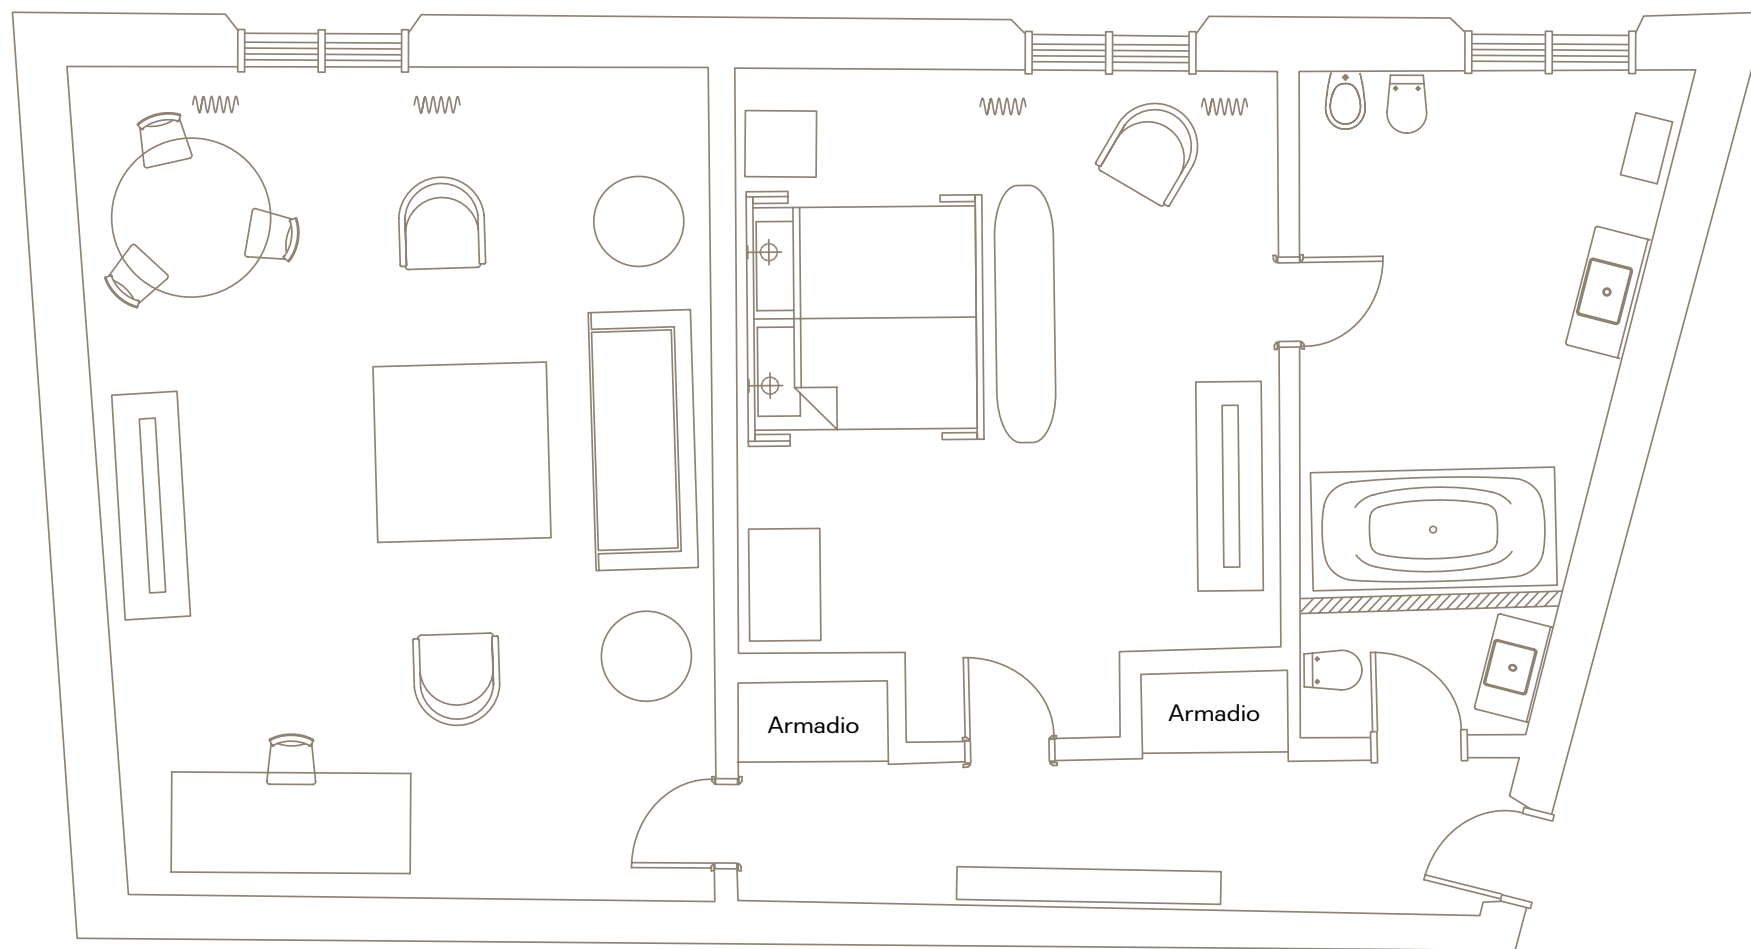

UNA DELLE NOSTRE SUPERIOR SUITE