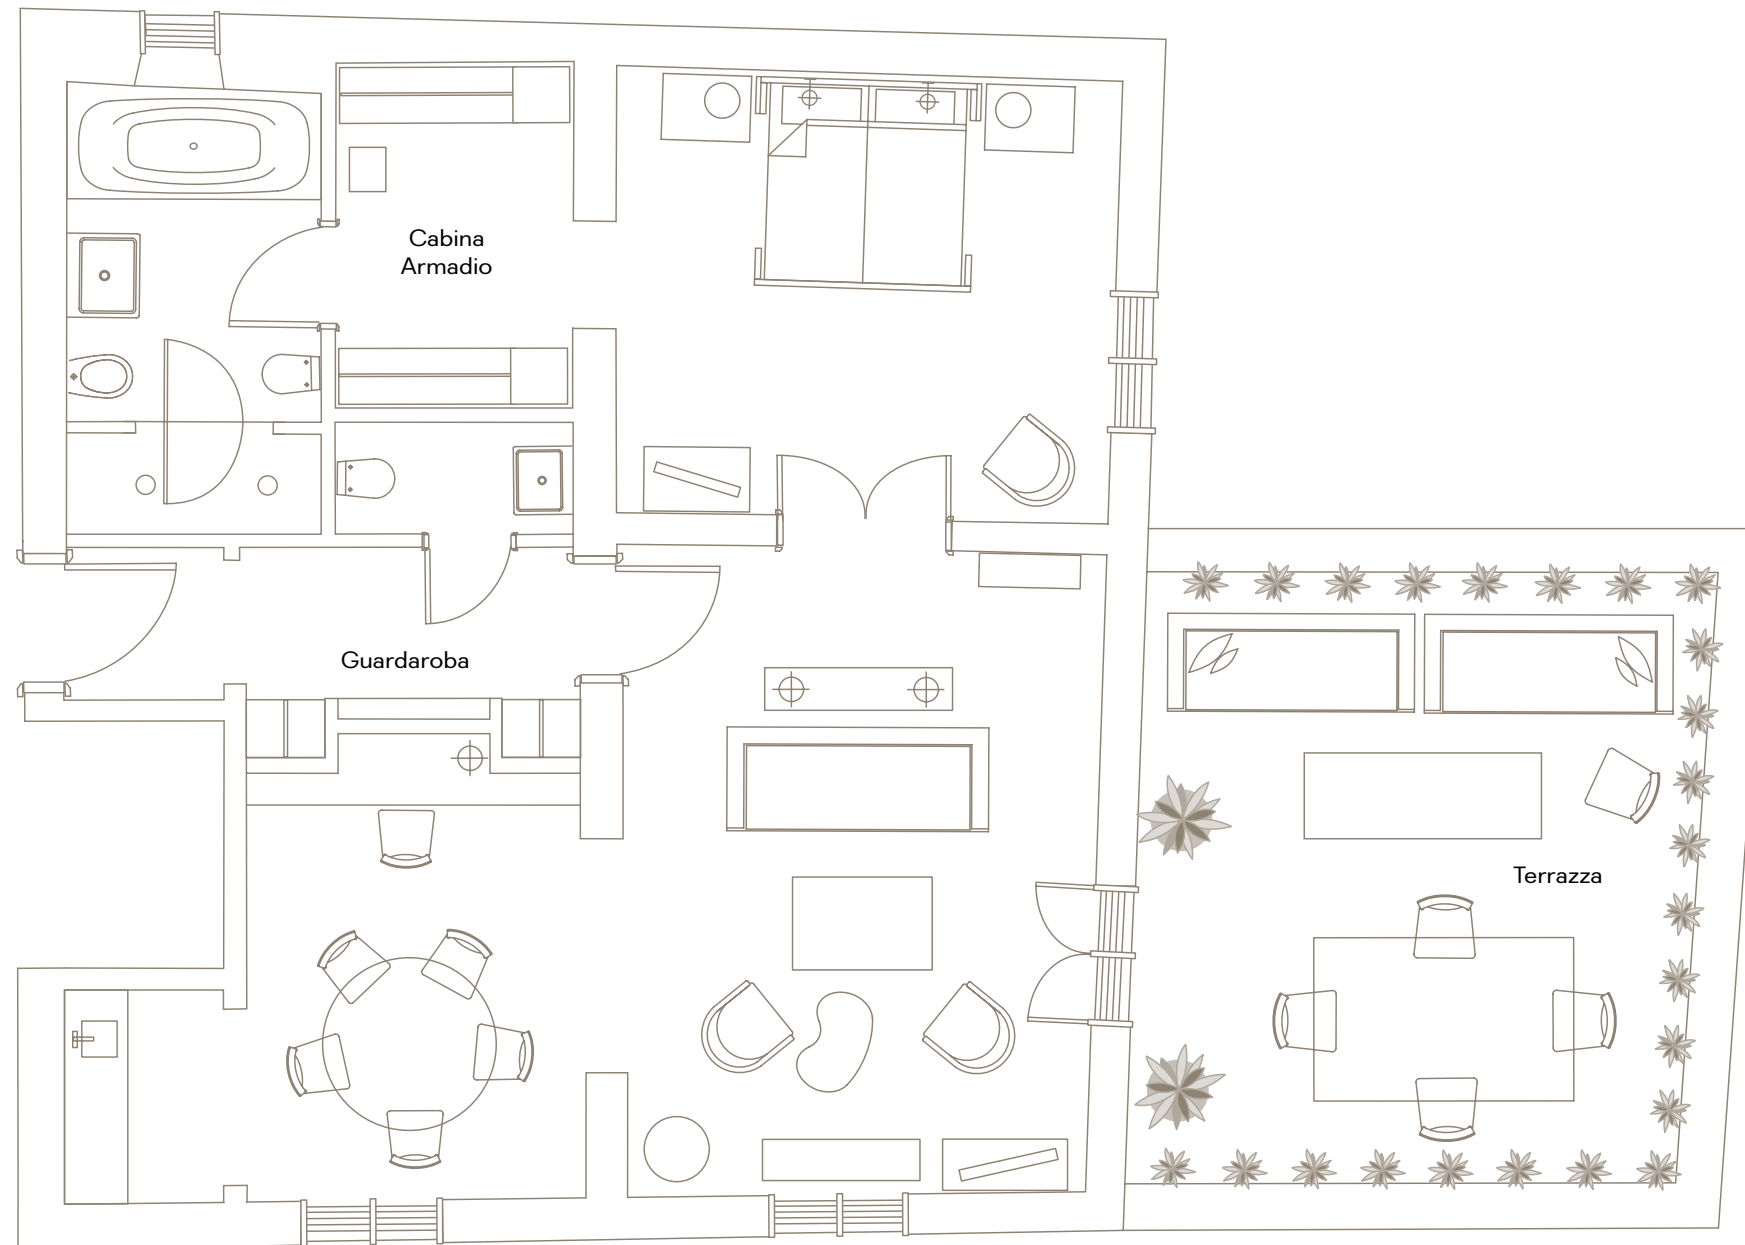

PICASSO SUITE WITH TERRACE