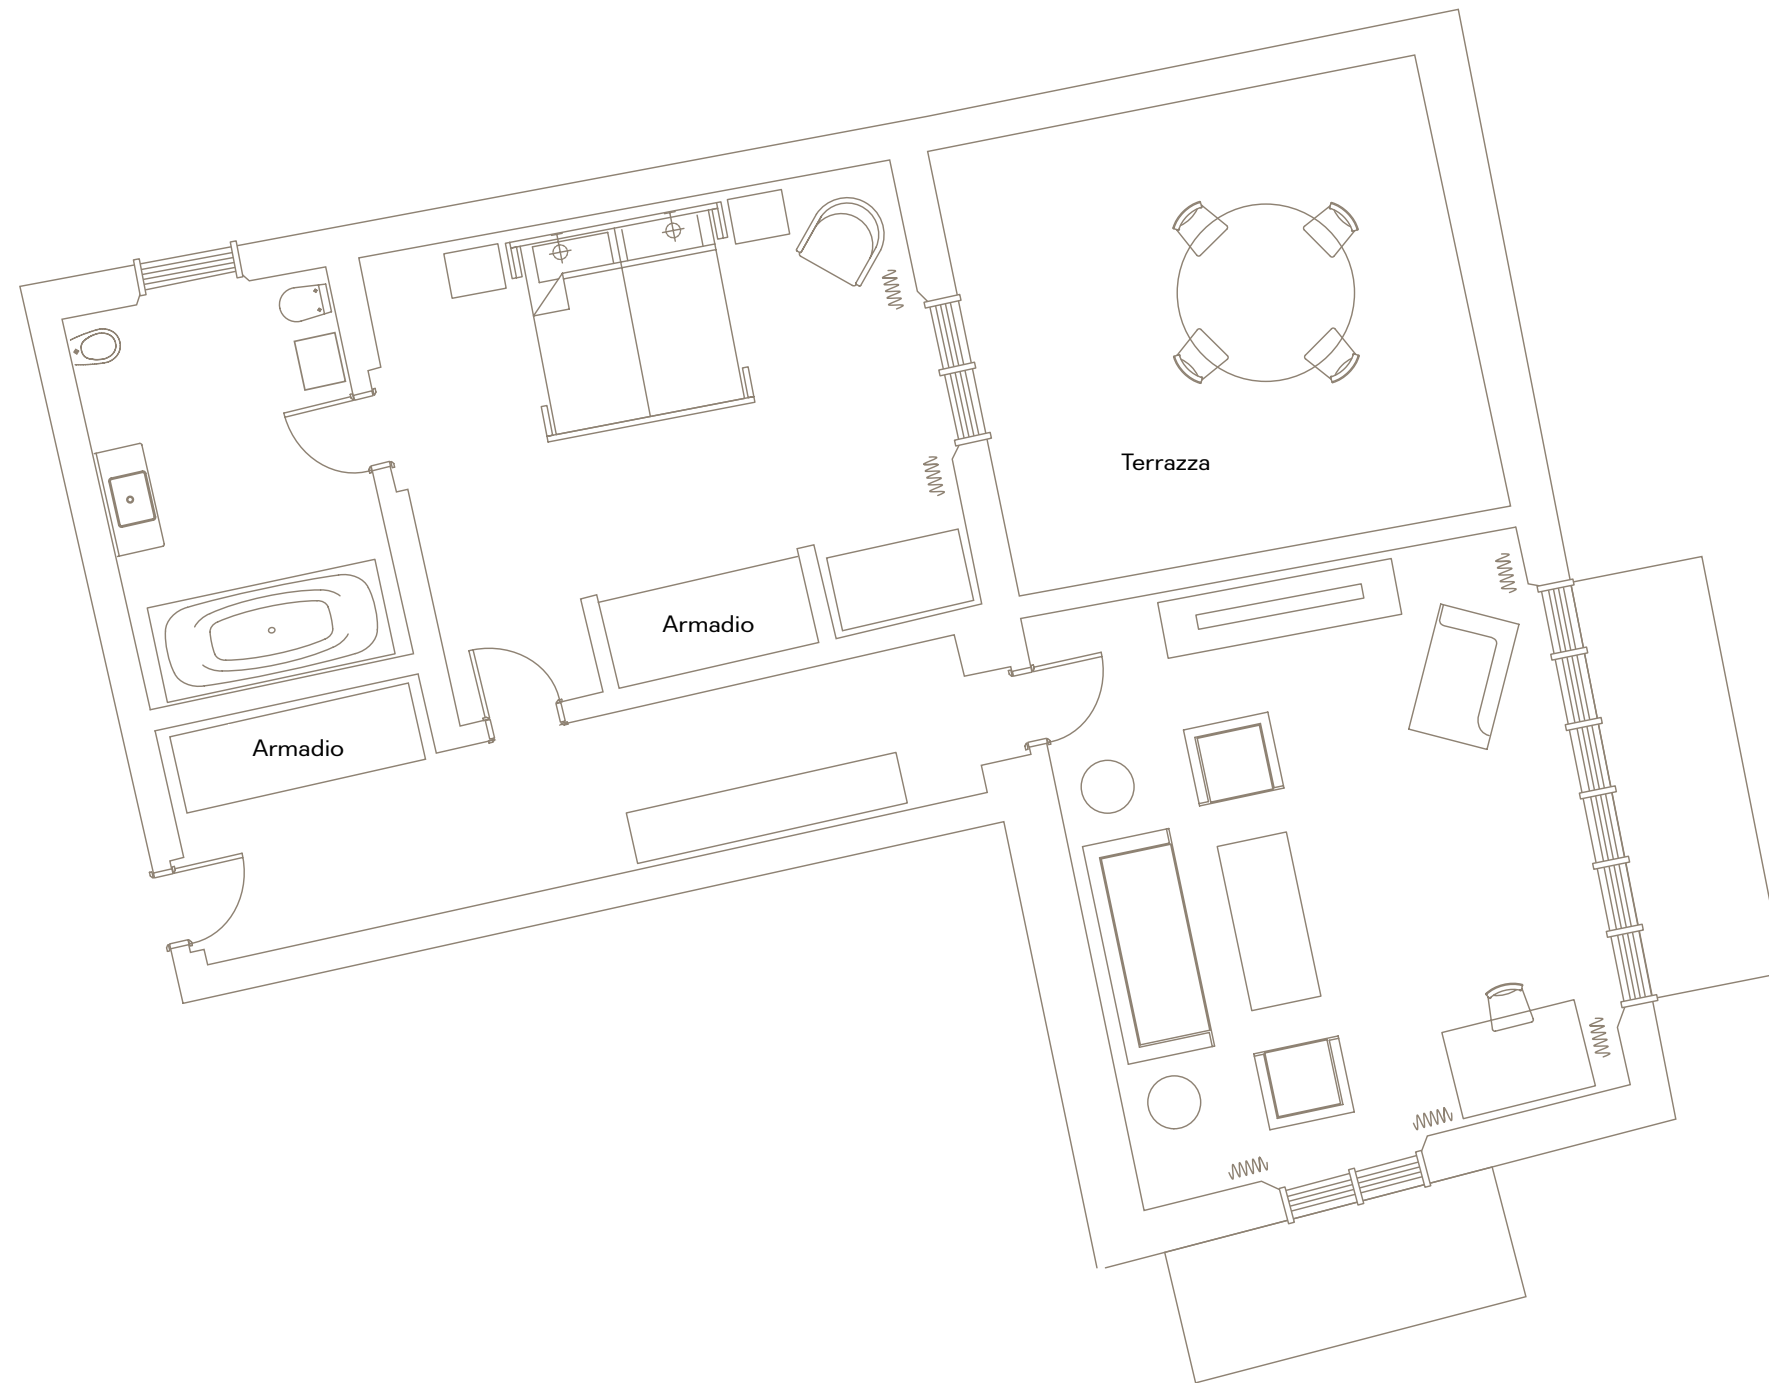

VISTA

Vista sul Giardino Segreto.

BAGNO

L'ampio bagno in marmo di Carrara è decorato con mosaici Bisazza.

Prodotti da bagno Irene Forte Skincare.
Eleganti accappatoi e ciabattine
Rocco Forte Hotels.

I TUOI SUITE
BENEFIT