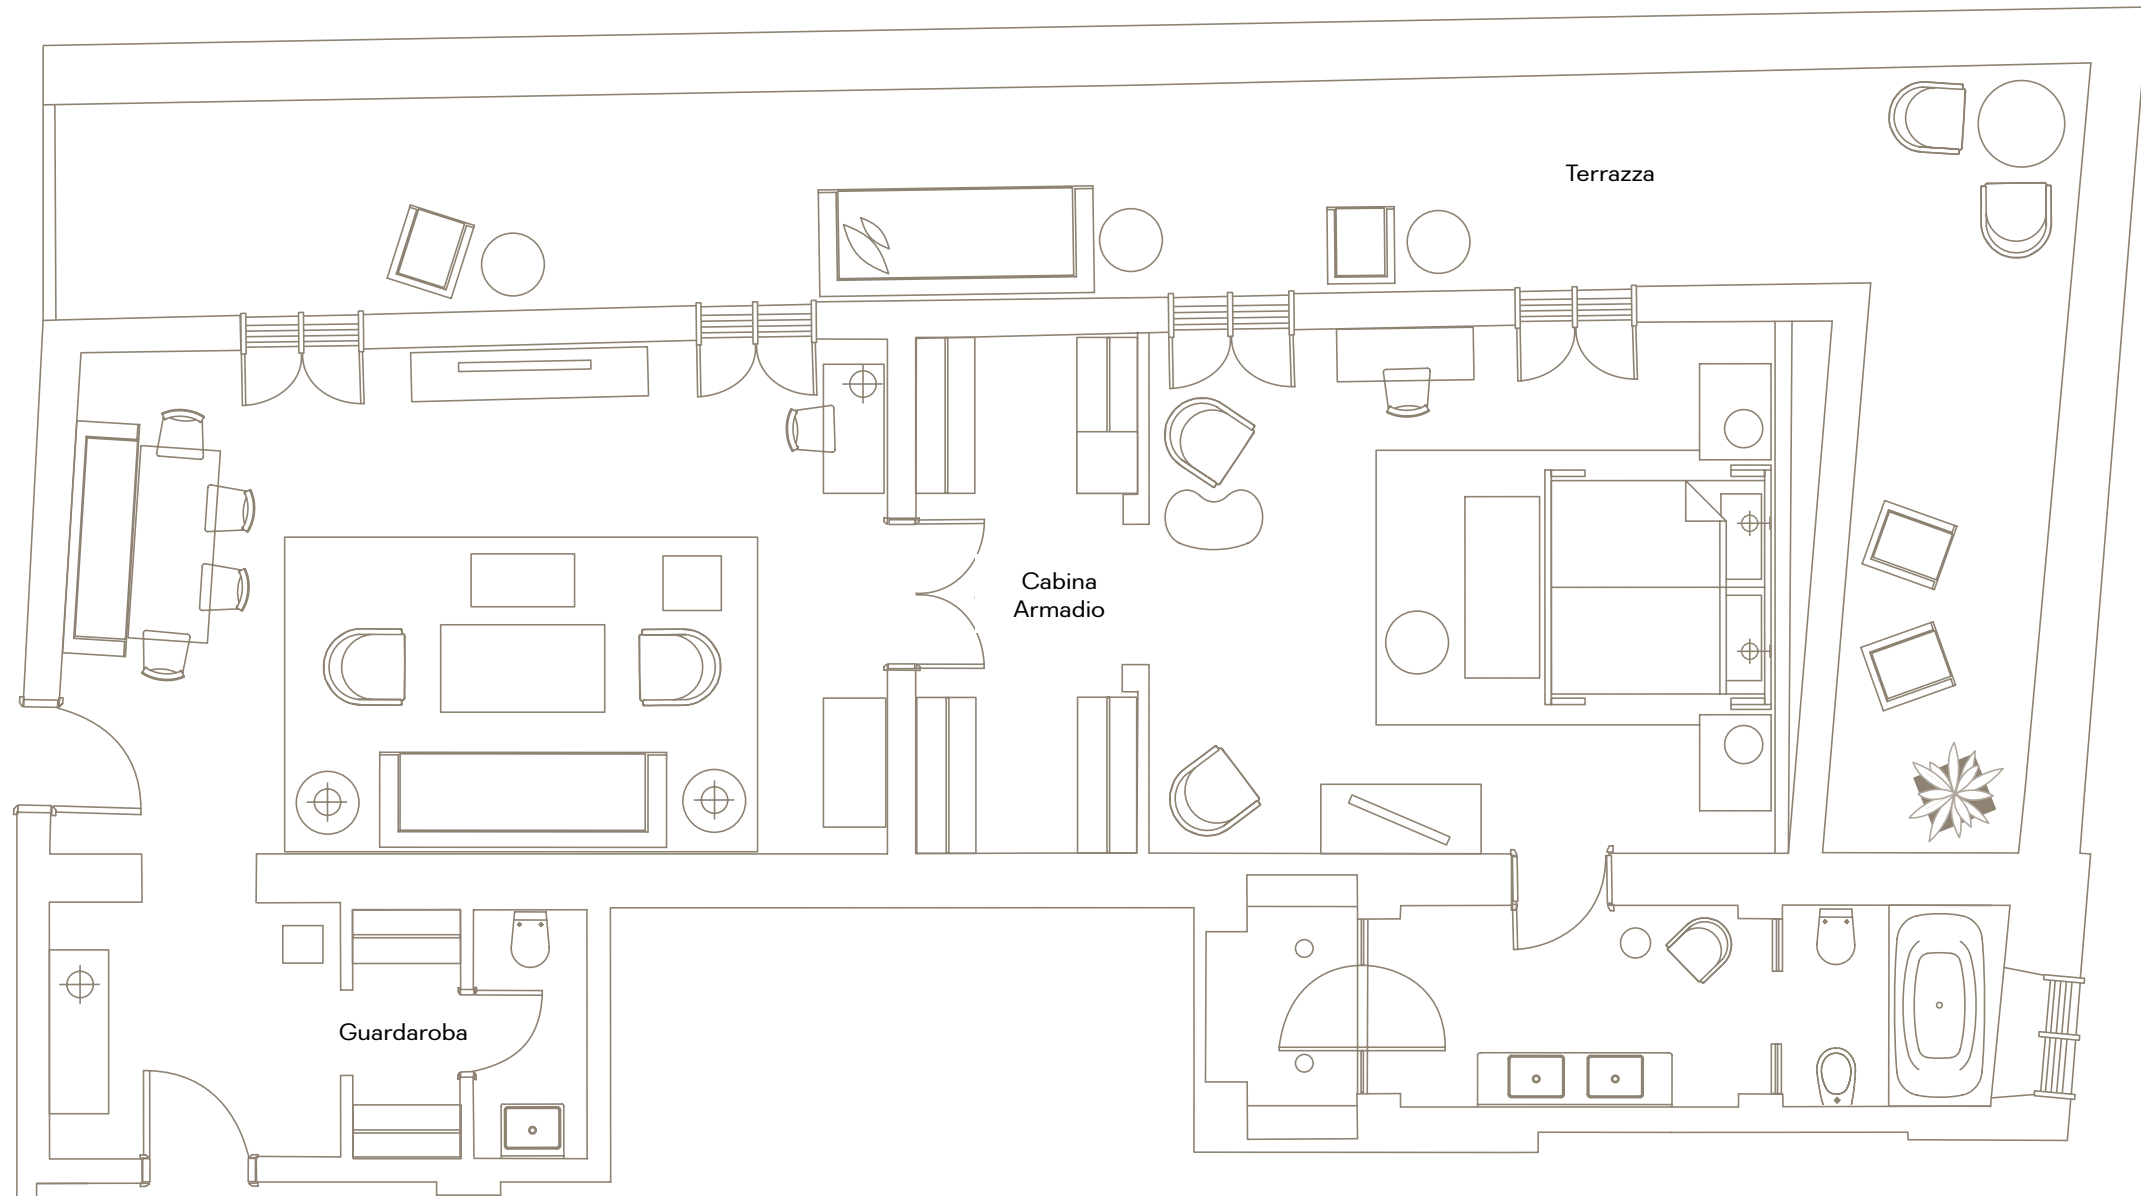

POPOLO SUITE WITH TERRACE